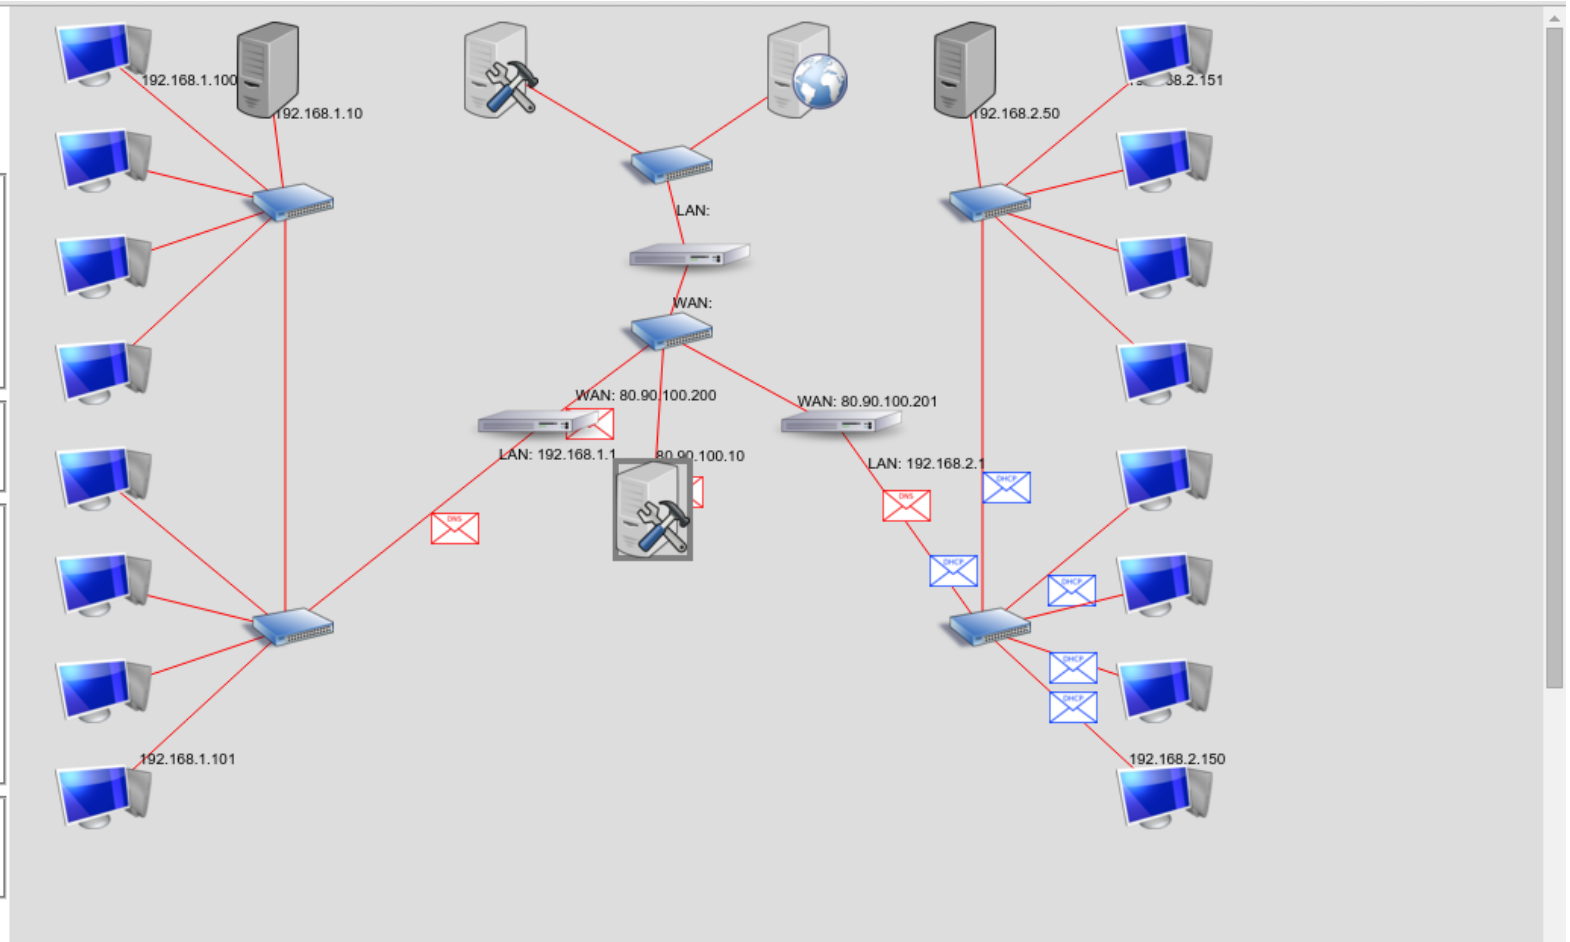

## Interfaces

### Interface 0

IPv4:

Netmask:

Gateway:

DNS 1:

DNS 2:

## DNS Server

Domain	IP	+/-
<input type="text"/>	<input type="text"/>	<input type="button" value="+"/>

# Network simulator

New elements

Controls