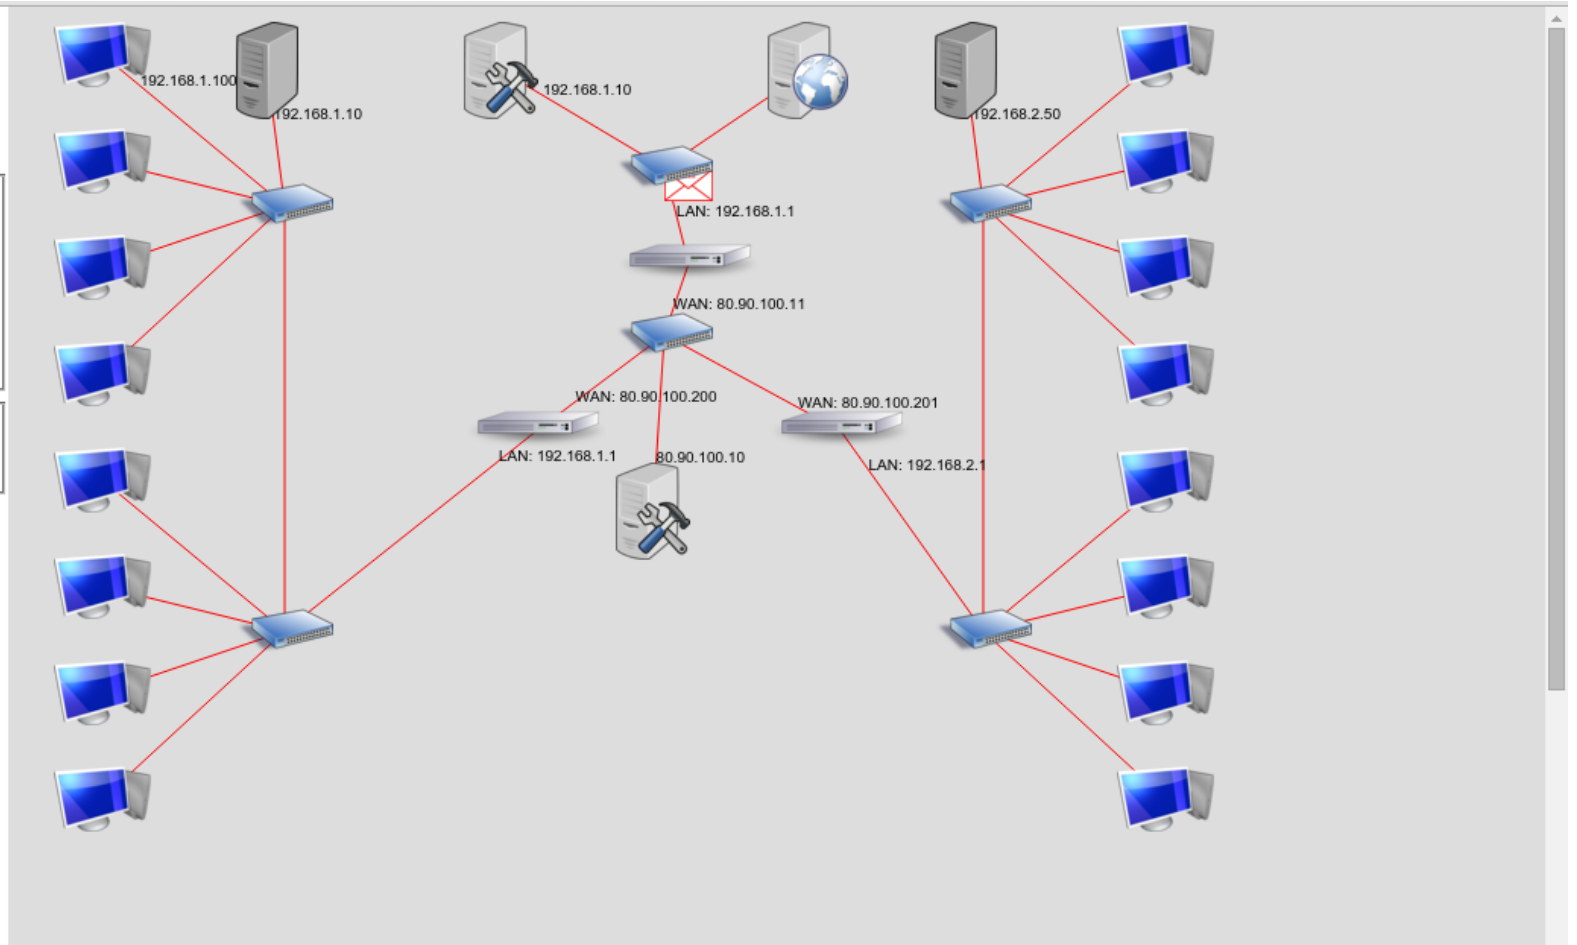

### Interface 0

IPv4:

Netmask:

Gateway:

DNS 1:

DNS 2:

## DNS Server

Domain	IP	+/-
<input type="text"/>	<input type="text"/>	<input type="button" value="+"/>

# Network simulator

New elements

Controls

# Network simulator